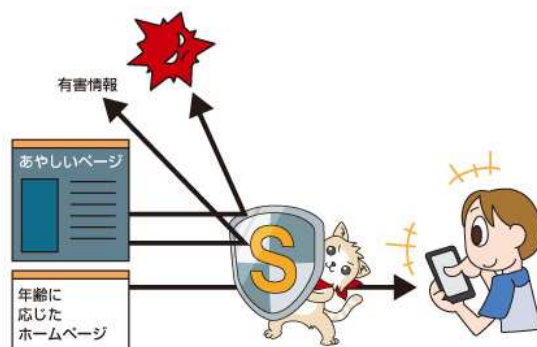

# ゲーム機を使用させる前に！！

## ～フィルタリングやペアレンタルコントロールの設定を！～

ゲーム機は、パソコンやスマートフォンなどと同様に、次第に子どもたちがインターネットに触れる際の主要な媒体の1つとなってきています。インターネット上には、さまざまな有害サイトが存在しているため、子どもがゲーム機でインターネットを利用する場合、年齢に合わせた閲覧を制限（**フィルタリング、ペアレンタルコントロール**）するなどの対策を取る必要があります。

### 【フィルタリング】

これは、子どもがインターネットを利用する際、**有害サイトへのアクセスをブロックする機能**です。フィルタリングソフトは、パソコン向け、スマートフォン向け、ゲーム機向け、ブロードバンドルータや無線LANアクセスポイント向けなど、利用者の利用環境に合わせて、さまざまな機器向けの製品が開発されています。家庭内でフィルタリングが必要な機器により、サービスの選択を検討してみてください。